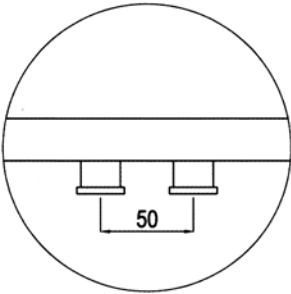

LAVA CHROME

RAL

RAL 9003

Cr

STRAIGHT

ROUNDED

Made to measure is possible

H (mm)	L (mm)	Watt: 75/65/20°C
600	400	267
800	400	298
800	500	364
850	390	238
1200	500	546

H (mm)	L (mm)	Watt: 75/65/20°C
720	440	267
1000	440	376
1270	440	483
720	520	328
1000	520	436
1000	630	499

LAVA ELEGANT

RAL

RAL 9003

Cr

Made to measure is possible

H (mm)	L (mm)	Electrical element
600	400	400 W
850	390	400 W

TREND A100 & A200

A100

A200

RAL White
 Sandy

Platinum
 Anthracite

Type	H (mm)	L (mm)	Watt: 75/65/20°C
A-100	1374	550	614
A-100	1694	550	793
A-200	1374	750	625
A-200	1694	750	770

TREND A300

A300
COVER