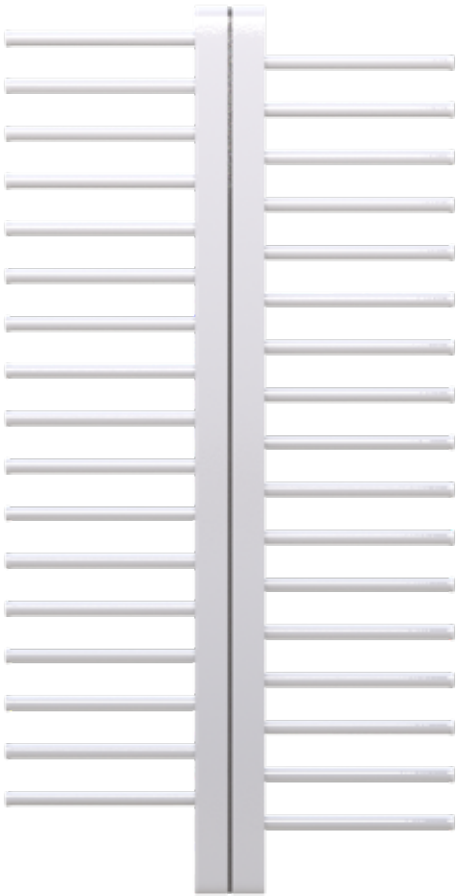

TREND A100 & A200

A100

A200

RAL White
 Sandy

Platinum
 Anthracite

Type	H (mm)	L (mm)	Watt: 75/65/20°C
A-100	1374	550	614
A-100	1694	550	793
A-200	1374	750	625
A-200	1694	750	770

TREND A300

A300
COVER