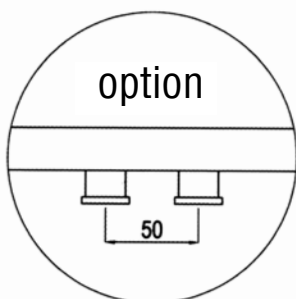

H (mm)	L (mm)	Watt: 75/65/20°C
720	440	267
1000	440	376
1270	440	483
720	520	328
1000	520	436
1000	630	499

LAVA ELEGANT

RAL

RAL 9003

Cr

Made to measure is possible

H (mm)	L (mm)	Electrical element
600	400	400 W
850	390	400 W

SMART FAMILY

H (mm)	L (mm)	Watt: 75/65/20°C
974	450	388
1374	450	583
1694	450	718
974	600	521
1374	600	751
1694	600	916

STYLE ME

SUNNY BEIGE

DANDY WHITE

H (mm)	L (mm)	Watt: 75/65/20°C
1374	450	583
1694	450	718
1374	600	751
1694	600	916