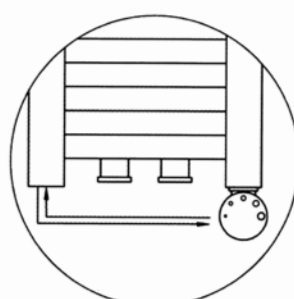

H (mm)	L (mm)	Watt: 75/65/20°C
720	440	267
1000	440	376
1270	440	483
720	520	328
1000	520	436
1000	630	499

LAVA ELEGANT

RAL

RAL 9003

Cr

Made to measure is possible

H (mm)	L (mm)	Electrical element
600	400	400 W
850	390	400 W

SMART FAMILY

H (mm)	L (mm)	Watt: 75/65/20°C
974	450	388
1374	450	583
1694	450	718
974	600	521
1374	600	751
1694	600	916

STYLE ME

SUNNY BEIGE

DANDY WHITE

H (mm)	L (mm)	Watt: 75/65/20°C
1374	450	583
1694	450	718
1374	600	751
1694	600	916