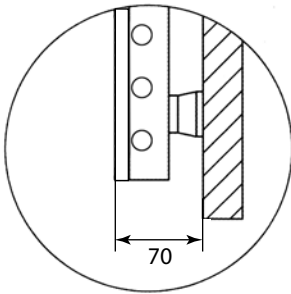

LAVA CHROME

RAL

RAL 9003

Cr

STRAIGHT

ROUNDED

Made to measure is possible

H (mm)	L (mm)	Watt: 75/65/20°C
600	400	267
800	400	298
800	500	364
850	390	238
1200	500	546

H (mm)	L (mm)	Watt: 75/65/20°C
720	440	267
1000	440	376
1270	440	483
720	520	328
1000	520	436
1000	630	499

LAVA ELEGANT

RAL

RAL 9003

Cr

Made to measure is possible

H (mm)	L (mm)	Electrical element
600	400	400 W
850	390	400 W

SMART FAMILY

H (mm)	L (mm)	Watt: 75/65/20°C
974	450	388
1374	450	583
1694	450	718
974	600	521
1374	600	751
1694	600	916

STYLE ME

SUNNY BEIGE

DANDY WHITE

H (mm)	L (mm)	Watt: 75/65/20°C
1374	450	583
1694	450	718
1374	600	751
1694	600	916

TREND A100 & A200

A100

A200

RAL White
 Sandy

Platinum
 Anthracite

Type	H (mm)	L (mm)	Watt: 75/65/20°C
A-100	1374	550	614
A-100	1694	550	793
A-200	1374	750	625
A-200	1694	750	770

TREND A300

A300
COVER