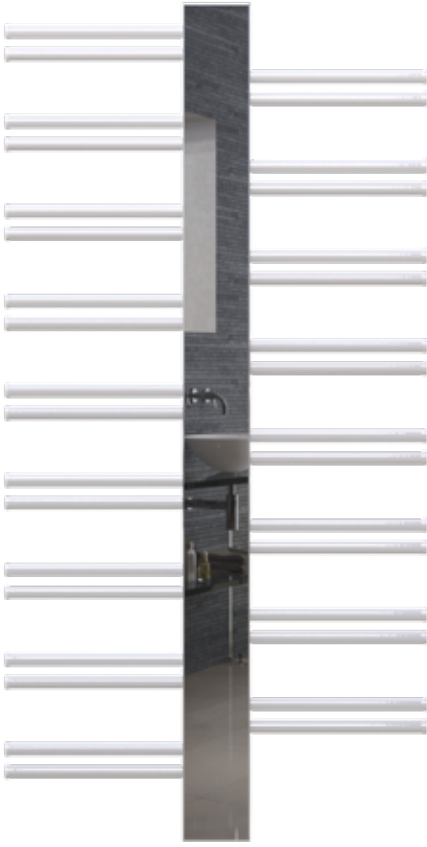

A200

RAL White
 Sandy

Platinum
 Anthracite