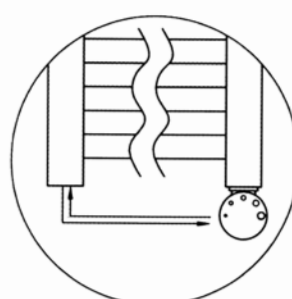

H (mm)	L (mm)	Watt: 75/65/20°C
720	440	267
1000	440	376
1270	440	483
720	520	328
1000	520	436
1000	630	499

LAVA ELEGANT

RAL

RAL 9003

Cr

Made to measure is possible

H (mm)	L (mm)	Electrical element
600	400	400 W
850	390	400 W

SMART FAMILY

H (mm)	L (mm)	Watt: 75/65/20°C
974	450	388
1374	450	583
1694	450	718
974	600	521
1374	600	751
1694	600	916

STYLE ME

SUNNY BEIGE

DANDY WHITE

H (mm)	L (mm)	Watt: 75/65/20°C
1374	450	583
1694	450	718
1374	600	751
1694	600	916