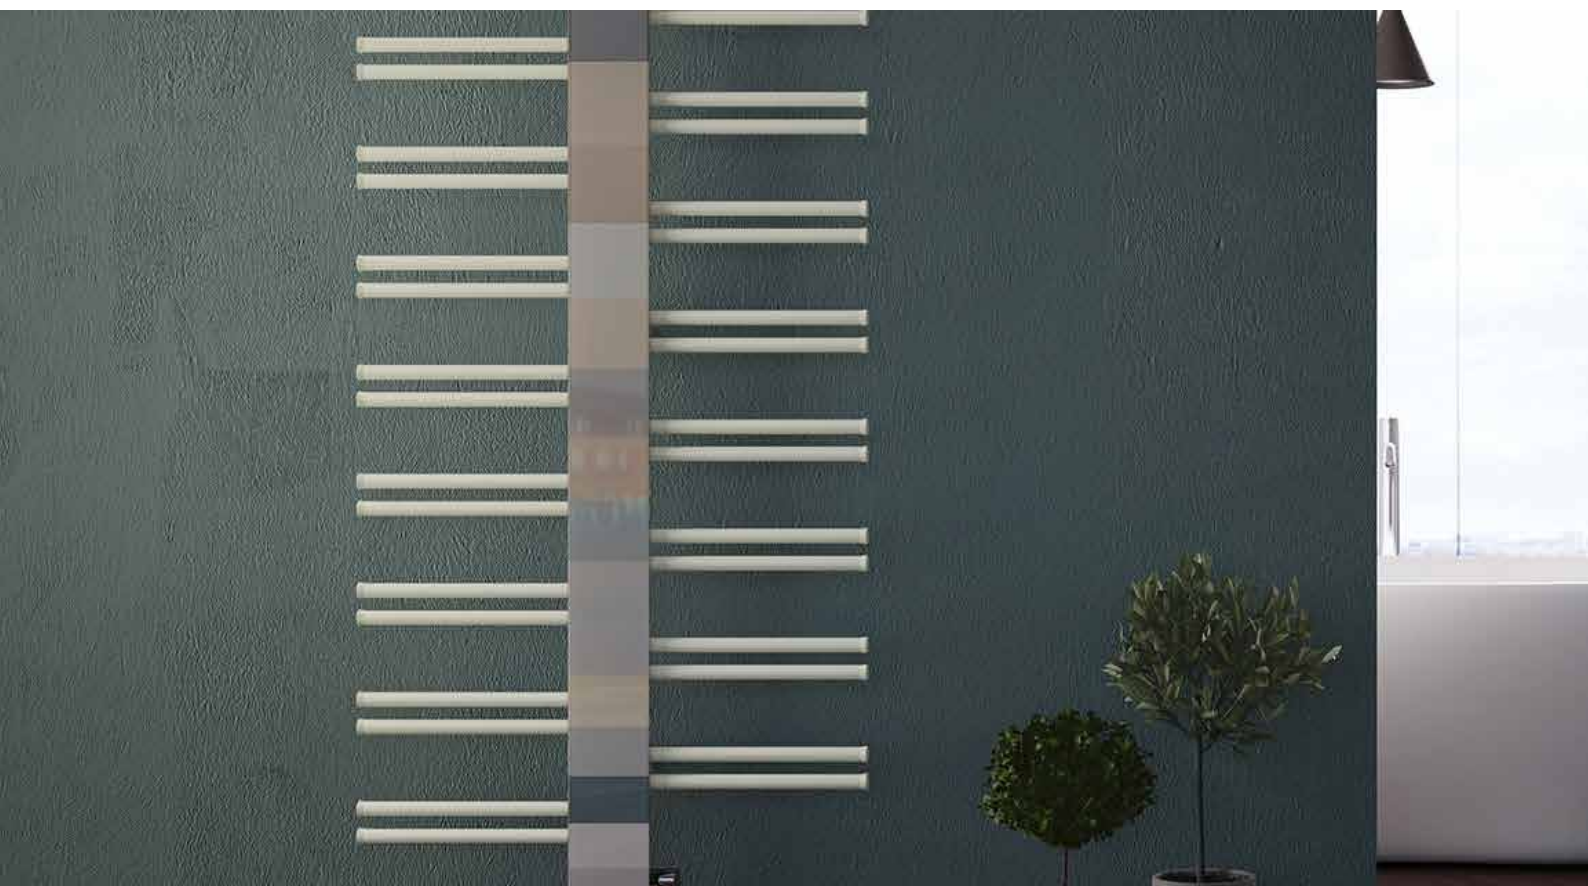

TREND A100 & A200

A100

A200

RAL White
 Sandy

Platinum
 Anthracite

Type	H (mm)	L (mm)	Watt: 75/65/20°C
A-100	1374	550	614
A-100	1694	550	793
A-200	1374	750	625
A-200	1694	750	770

TREND A300

A300
COVER